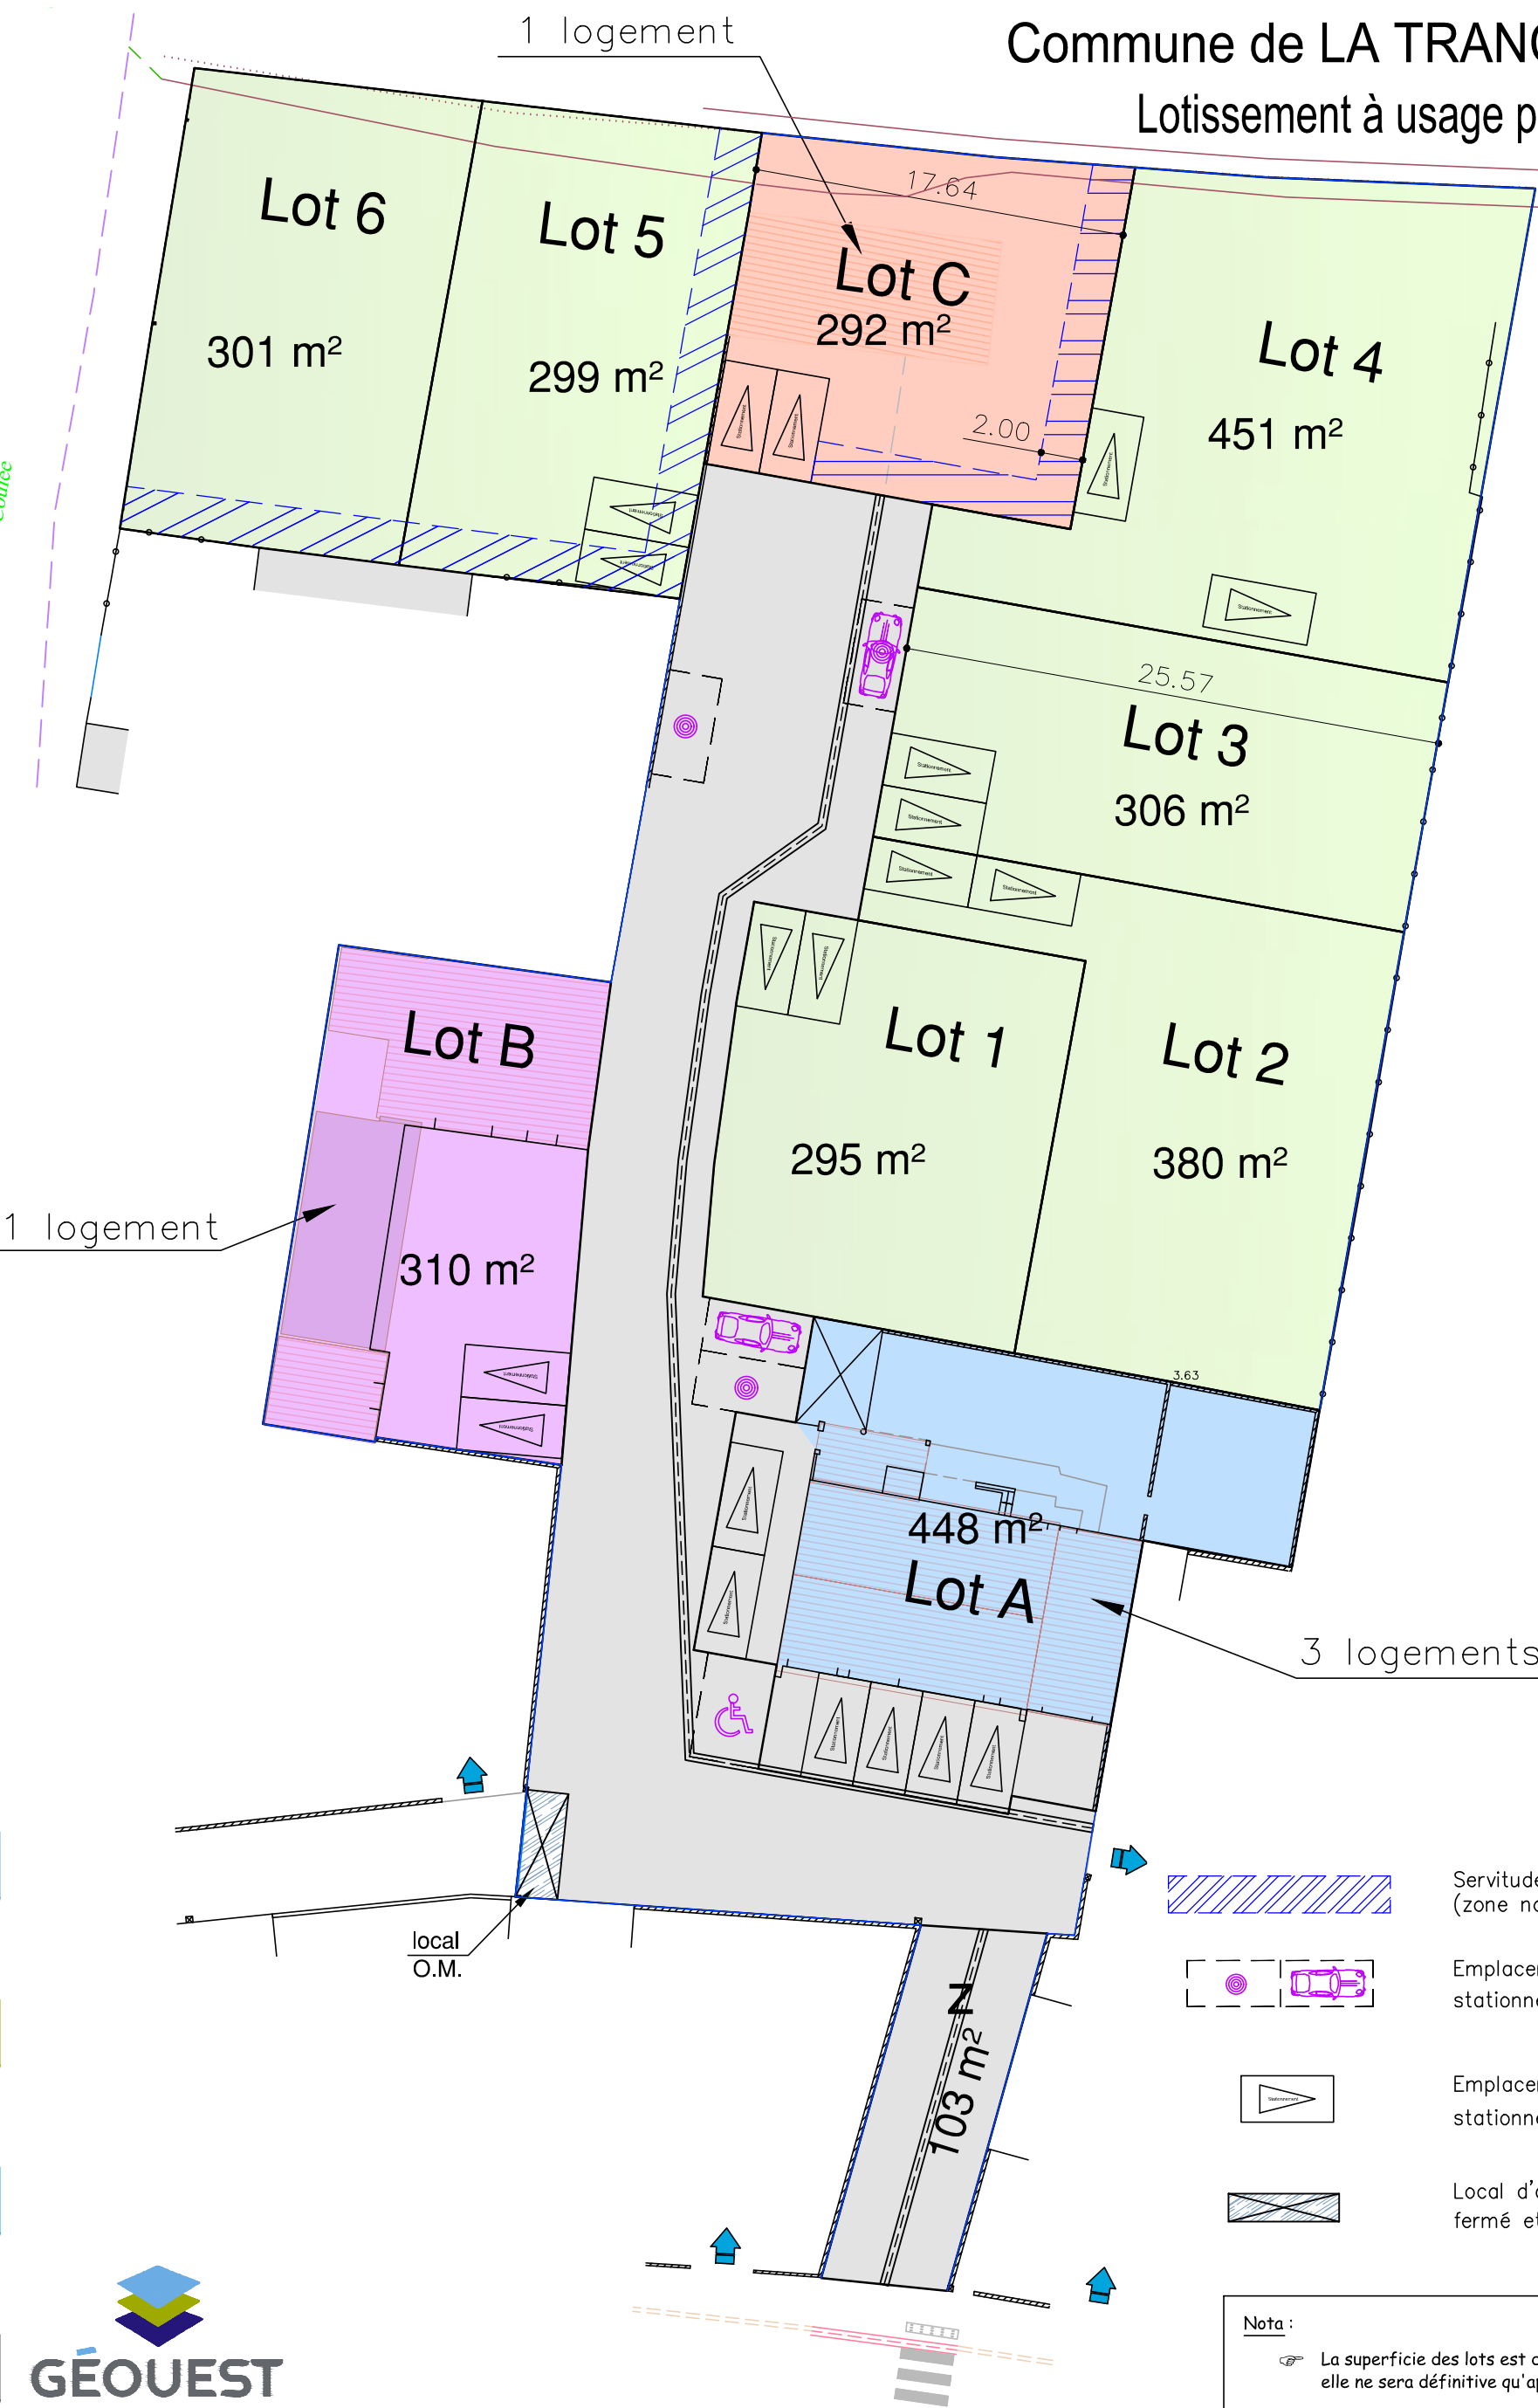

Commune de LA TRANCHE SUR MER

Lotissement à usage principal d'habitation

"La Petite Grière"

Maître d'ouvrage

ARTIMMOBILIER
11 place du Marché
85170 LE POIRE SUR VIE

Chemin de La Coulée

N

Servitude d'aqueduc canalisation EP (zone non constructible)

Emplacement des places de stationnement publiques

Emplacement indicatif des places de stationnement privées

Local d'ordures ménagères de 10 m² fermé et traité en béton

Nota :

La superficie des lots est donnée à titre indicatif, elle ne sera définitive qu'après bornage.